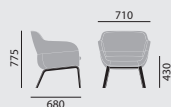

Dimensions

Poids

19,6 kg

22,3 kg

Variantes / Accessoires

- Piétement en chêne lamellé collé, teinte selon nuancier chêne, verni mat
- Piétement teinté selon collection
- Patins (3)
- bicolore (Partie haute et basse dans la même série de tissu, coloris du coussinet identique à l'assise)
- bicolore (partie assise et coussinet en tissu, dossier en cuir Sevilla 2)

Garnissage

Tissus / Cuirs

Selon collection (tissus enduits inclus)

Les tissus et cuirs suivants de la collection Brunner dédiés sont : dover, laser, luzern, monza, palermo, paris, rom, siena, turin, cuir sevilla 2, cuir torro

Les tissus et cuirs suivants de la collection Brunner Kvadrat dédiés sont : Inspiration 1 (Field, Remix 2), Inspiration 2 (Canvas 2 (Canvas), Divina 3, Divina MD, Divina Melange 3 (Divina Melange 2), Hallingdal 65, Steelcut Trio 3 (Steelcut Trio 2), Inspiration 3 (Revive 1+2), Inspiration 4 (Umami, Umami 2, Umami 3, Rime), Inspiration 5 (Fiord, Foss), Inspiration 6 (Melange Nap, Re-wool, San, Skye)

Coloris

Teintes

Selon collection «tones»