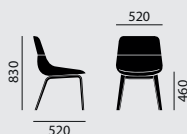

crona light

/ CHAISES SYNTHÉTIQUES

Designer: Archirivolto**Référence**

6307

6317/A

Modèle de base

- 4 pieds en lamellé collé de hêtre verni naturel
- Patins synthétiques

- Coque synthétique **sans** accoudoirs en polypropylène et divers coloris disponibles

- Coque synthétique **avec** accoudoirs en polypropylène et divers coloris disponibles

Dimensions**Poids**

6,3 kg

6,4 kg

Variantes / Accessoires

- Patins (3)
- Piétement teinté selon collection
- Piétement en lamellé collé de chêne, teinté selon collection chêne, verni mat