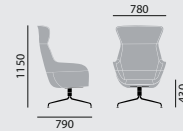

Dimensions

Poids

17,8 kg

22,3 kg

Variantes / Accessoires

- Patins (3), (15), (16)
- bicolore (Partie haute et basse dans la même série de tissu, coloris du coussinet identique à l'assise)
- bicolore (partie assise et coussinet en tissu, dossier en cuir Sevilla 2)

Garnissage

Tissus / Cuir

Selon collection (tissus enduits inclus)

Les tissus et cuirs suivants de la collection Brunner dédiés sont : dover, laser, luzern, monza, palermo, paris, rom, siena, turin, cuir sevilla 2, cuir torro

Les tissus et cuirs suivants de la collection Brunner Kvadrat dédiés sont : Inspiration 1 (Field, Remix 2), Inspiration 2 (Canvas 2 (Canvas), Divina 3, Divina MD, Divina Melange 3 (Divina Melange 2), Hallingdal 65, Steelcut Trio 3 (Steelcut Trio 2), Inspiration 3 (Revive 1+2), Inspiration 4 (Umami, Umami 2, Umami 3, Rime), Inspiration 5 (Fiord, Foss), Inspiration 6 (Melange Nap, Re-wool, San, Skye)