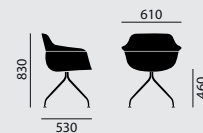

Dimensions

Poids

7,2 kg

7,3 kg

Variantes / Accessoires

- Patins (3), (15), (16)

Garnissage

Tissus / Cuir

Selon collection (tissus enduits inclus)

Coloris

Coque synthétique

lava similaire RAL 7021	stone similaire RAL 9002	aqua similaire RAL Design 200 60 20
black cherry similaire RAL 3005	lemongrass similaire RAL Design 110 60 30	melon similaire Pantone 459C
fog similaire RAL Design 200 80 05