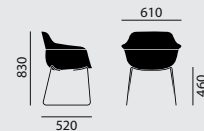

crona light

/ CHAISES SYNTHÉTIQUES

Designer: Archirivolto**Référence****6305****6315/A****Modèle de base**

- Piètement traineau
- Fil d'acier chromé
- Sans patins

- Coque synthétique **sans** accoudoirs en polypropylène et divers coloris disponibles

- Coque synthétique **avec** accoudoirs en polypropylène et divers coloris disponibles

Dimensions**Poids**

7,3 kg

8,4 kg

Variantes / Accessoires

- Patins (1), (3)
- Piètement époxy dans divers coloris

Garnissage