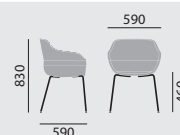

Dimensions

Poids

8,0 kg

8,3 kg

Variantes / Accessoires

- Patins (3)

Garnissage

Variantes

- unicolore en tissu ou cuir
- bicolore (Partie haute et basse dans la même série de tissu, coloris du coussinet identique à l'assise)
- bicolore (partie assise et coussinet en tissu, dossier en cuir Sevilla 2)

Tissus / Cuirs

Selon collection (tissus enduits inclus)

Les tissus et cuirs suivants de la collection Brunner dédiés sont : dover, laser, luzern, monza, palermo, paris, rom, siena, turin, cuir sevilla 2, cuir torro

Les tissus et cuirs suivants de la collection Brunner Kvadrat dédiés sont : Inspiration 1 (Field, Remix 2), Inspiration 2 (Canvas 2 (Canvas), Divina 3, Divina MD, Divina Melange 3 (Divina Melange 2), Hallingdal 65, Steelcut Trio 3 (Steelcut Trio 2), Inspiration 3 (Revive 1+2), Inspiration 4 (Umami, Umami 2, Umami 3, Rime), Inspiration 5 (Fiord, Foss), Inspiration 6 (Melange Nap, Re-wool, San, Skye)