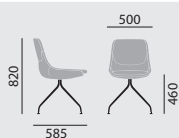

– Coque entièrement garnie **avec** accoudoirs intégrés, avec coussinet d'assise, diverses finitions de garnissage

Dimensions

Poids

9,2 kg

11,0 kg

Variantes / Accessoires

- Patins (3), (15), (16)

Garnissage