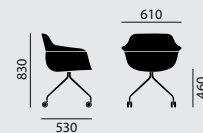

Dimensions

Poids

6,7 kg

6,8 kg

Garnissage

Tissus / Cuirs

Selon collection (tissus enduits inclus)

Coloris

Coque synthétique

lava similaire RAL 7021	stone similaire RAL 9002	aqua similaire RAL Design 200 60 20
black cherry similaire RAL 3005	lemongrass similaire RAL Design 110 60 30	melon similaire Pantone 459C
fog similaire RAL Design 200 80 05