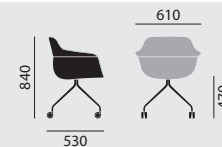

– Pivotant, patins synthétiques

– Non tournant, roulettes universelles sans freins

Dimensions

Poids

9,9 kg

9,4 kg

Variantes / Accessoires

– Patins (3), (15), (16)