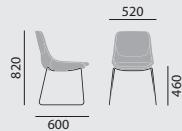

Dimensions

Poids

9,3 kg

9,6 kg

Variantes / Accessoires

- Patins (1), (3)
- Piétement époxy in lava, stone, aqua, black cherry, lemongrass, melon, fog

Garnissage

Variantes

- unicolore en tissu ou cuir
- bicolore (Partie haute et basse dans la même série de tissu, coloris du coussinet identique à l'assise)
- bicolore (partie assise et coussinet en tissu, dossier en cuir Sevilla 2)

Tissus / Cuirs

Selon collection (tissus enduits inclus)

Les tissus et cuirs suivants de la collection Brunner dédiés sont : dover, laser, luzern, monza, palermo, paris, rom, siena, turin, cuir sevilla 2, cuir torro

Les tissus et cuirs suivants de la collection Brunner Kvadrat dédiés sont : Inspiration 1 (Field, Remix 2), Inspiration 2 (Canvas 2 (Canvas), Divina 3, Divina MD, Divina Melange 3 (Divina Melange 2), Hallingdal 65, Steelcut Trio 3 (Steelcut Trio 2), Inspiration 3 (Revive 1+2), Inspiration 4 (Umami, Umami 2, Umami 3, Rime), Inspiration 5 (Fiord, Foss), Inspiration 6 (Melange Nap, Re-wool, San, Skye)

Coloris

Coloris époxy

lava similaire RAL 7021	stone similaire RAL 9002	aqua similaire RAL Design 200 60 20
black cherry similaire RAL 3005	lemongrass similaire RAL Design 110 60 30	melon similaire Pantone 459C
fog similaire RAL Design 200 80 05 FS mat