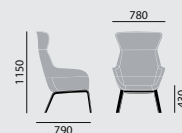

Dimensions

Poids

19,6 kg

22,3 kg

Variantes / Accessoires

- Piétement en chêne lamellé collé, teinte selon nuancier chêne, verni mat
- Piétement teinté selon collection
- Patins (3)
- bicolore (Partie haute et basse dans la même série de tissu, coloris du coussinet identique à l'assise)
- bicolore (partie assise et coussinet en tissu, dossier en cuir Sevilla 2)

Garnissage

Tissus / Cuirs

Selon collection (tissus enduits inclus)

Les tissus et cuirs suivants de la collection Brunner dédiés sont : dover, laser, luzern, monza, palermo, paris, rom, siena, turin, cuir sevilla 2, cuir torro

Les tissus et cuirs suivants de la collection Brunner Kvadrat dédiés sont : Inspiration 1 (Field, Remix 2), Inspiration 2 (Canvas 2 (Canvas), Divina 3, Divina MD, Divina Melange 3 (Divina Melange 2), Hallingdal 65, Steelcut Trio 3 (Steelcut Trio 2), Inspiration 3 (Revive 1+2), Inspiration 4 (Umami, Umami 2, Umami 3, Rime), Inspiration 5 (Fiord, Foss), Inspiration 6 (Melange Nap, Re-wool, San, Skye)

Coloris

Teintes

Selon collection «tones»