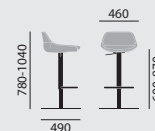

Dimensions

Poids

8,7 kg

19,2 kg

Variantes / Accessoires

- Patins (1), (3)

Garnissage

Tissus / Cuirs

Selon collection (tissus enduits inclus)

Les tissus et cuirs suivants de la collection Brunner dédiés sont : dover, laser, luzern, monza, palermo, paris, rom, siena, turin, cuir sevilla 2, cuir torro

Les tissus et cuirs suivants de la collection Brunner Kvadrat dédiés sont : Inspiration 1 (Field, Remix 2), Inspiration 2 (Canvas 2 (Canvas), Divina 3, Divina MD, Divina Melange 3 (Divina Melange 2), Hallingdal 65, Steelcut Trio 3 (Steelcut Trio 2), Inspiration 3 (Revive 1+2), Inspiration 4 (Umami, Umami 2, Umami 3, Rime), Inspiration 5 (Fiord, Foss), Inspiration 6 (Melange Nap, Re-wool, San, Skye)