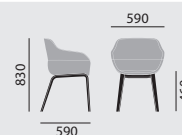

Dimensions

Poids

7,9 kg

8,5 kg

Variantes / Accessoires

- Patins (3)
- Piétement en hêtre lamellé collé teinté selon collection
- Piétement en lamellé collé de chêne, teinté selon collection chêne, verni mat

Garnissage

Variantes

- unicolore en tissu ou cuir
- bicolore (Partie haute et basse dans la même série de tissu, coloris du coussinet identique à l'assise)
- bicolore (partie assise et coussinet en tissu, dossier en cuir Sevilla 2)

Tissus / Cuirs

Selon collection (tissus enduits inclus)

Les tissus et cuirs suivants de la collection Brunner dédiés sont : dover, laser, luzern, monza, palermo, paris, rom, siena, turin, cuir sevilla 2, cuir torro

Les tissus et cuirs suivants de la collection Brunner Kvadrat dédiés sont : Inspiration 1 (Field, Remix 2), Inspiration 2 (Canvas 2 (Canvas), Divina 3, Divina MD, Divina Melange 3 (Divina Melange 2), Hallingdal 65, Steelcut Trio 3 (Steelcut Trio 2), Inspiration 3 (Revive 1+2), Inspiration 4 (Umami, Umami 2, Umami 3, Rime), Inspiration 5 (Fiord, Foss), Inspiration 6 (Melange Nap, Re-wool, San, Skye)

Coloris

Teintes

Teinté selon collection «tones»