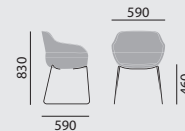

Dimensions

Poids

9,3 kg

9,6 kg

Variantes / Accessoires

- Patins (1), (3)
- Piétement époxy in lava, stone, aqua, black cherry, lemongrass, melon, fog

Garnissage

Variantes

- unicolore en tissu ou cuir
- bicolore (Partie haute et basse dans la même série de tissu, coloris du coussinet identique à l'assise)
- bicolore (partie assise et coussinet en tissu, dossier en cuir Sevilla 2)

Tissus / Cuirs

Selon collection (tissus enduits inclus)

Les tissus et cuirs suivants de la collection Brunner dédiés sont : dover, laser, luzern, monza, palermo, paris, rom, siena, turin, cuir sevilla 2, cuir torro

Les tissus et cuirs suivants de la collection Brunner Kvadrat dédiés sont : Inspiration 1 (Field, Remix 2), Inspiration 2 (Canvas 2 (Canvas), Divina 3, Divina MD, Divina Melange 3 (Divina Melange 2), Hallingdal 65, Steelcut Trio 3 (Steelcut Trio 2), Inspiration 3 (Revive 1+2), Inspiration 4 (Umami, Umami 2, Umami 3, Rime), Inspiration 5 (Fiord, Foss), Inspiration 6 (Melange Nap, Re-wool, San, Skye)

Coloris

Coloris époxy

lava similaire RAL 7021	stone similaire RAL 9002	aqua similaire RAL Design 200 60 20
black cherry similaire RAL 3005	lemongrass similaire RAL Design 110 60 30	melon similaire Pantone 459C
fog similaire RAL Design 200 80 05 FS mat