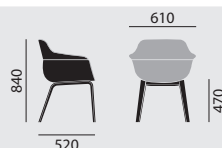

Dimensions

Poids

9,0 kg

Variantes / Accessoires

- Patins (3)
- Piétement teinté selon collection
- Piétement en lamellé collé de chêne, teinté selon collection chêne, verni mat

Garnissage

Tissus / Cuirs

Selon collection (tissus enduits inclus)

Les tissus et cuirs suivants de la collection Brunner dédiés sont : dover, laser, luzern, monza, palermo, paris, rom, siena, turin, cuir sevilla 2, cuir torro

Les tissus et cuirs suivants de la collection Brunner Kvadrat dédiés sont : Inspiration 1 (Field, Remix 2), Inspiration 2 (Canvas 2 (Canvas), Divina 3, Divina MD, Divina Melange 3 (Divina Melange 2), Hallingdal 65, Steelcut Trio 3 (Steelcut Trio 2), Inspiration 3 (Revive 1+2), Inspiration 4 (Umami, Umami 2, Umami 3, Rime), Inspiration 5 (Fiord, Foss), Inspiration 6 (Melange Nap, Re-wool, San, Skye)

Coloris

Coque synthétique

lava similaire RAL 7021	stone similaire RAL 9002	aqua similaire RAL Design 200 60 20
black cherry similaire RAL 3005	lemongrass similaire RAL Design 110 60 30	melon similaire Pantone 459C
fog similaire RAL Design 200 80 05