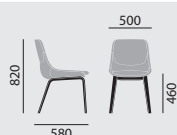

Dimensions

Poids

7,9 kg

8,5 kg

Variantes / Accessoires

- Patins (3)
- Piétement en hêtre lamellé collé teinté selon collection
- Piétement en lamellé collé de chêne, teinté selon collection chêne, verni mat

Garnissage

Variantes

- unicolore en tissu ou cuir
- bicolore (Partie haute et basse dans la même série de tissu, coloris du coussinet identique à l'assise)
- bicolore (partie assise et coussinet en tissu, dossier en cuir Sevilla 2)

Tissus / Cuirs

Selon collection (tissus enduits inclus)

Les tissus et cuirs suivants de la collection Brunner dédiés sont : dover, laser, luzern, monza, palermo, paris, rom, siena, turin, cuir sevilla 2, cuir torro

Les tissus et cuirs suivants de la collection Brunner Kvadrat dédiés sont : Inspiration 1 (Field, Remix 2), Inspiration 2 (Canvas 2 (Canvas), Divina 3, Divina MD, Divina Melange 3 (Divina Melange 2), Hallingdal 65, Steelcut Trio 3 (Steelcut Trio 2), Inspiration 3 (Revive 1+2), Inspiration 4 (Umami, Umami 2, Umami 3, Rime), Inspiration 5 (Fiord, Foss), Inspiration 6 (Melange Nap, Re-wool, San, Skye)

Coloris

Teintes

Teinté selon collection «tones»