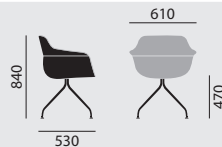

– Pivotant, patins synthétiques

– Non tournant, roulettes universelles sans freins

Dimensions

Poids

9,9 kg

9,4 kg

Variantes / Accessoires

– Patins (3), (15), (16)