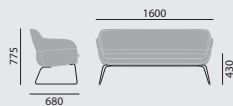

Dimensions

Poids

42,2 kg

30,6 kg

Variantes / Accessoires

- Piètement époxy
- Patins avec surface antidérapante
- bicolore (Partie haute et basse dans la même série de tissu, coloris du coussinet identique à l'assise)
- bicolore (partie assise et coussinet en tissu, dossier en cuir Sevilla 2)

Garnissage

Tissus / Cuirs

Selon collection (tissus enduits inclus)

Les tissus et cuirs suivants de la collection Brunner dédiés sont : dover, laser, luzern, monza, palermo, paris, rom, siena, turin, cuir sevilla 2, cuir torro

Les tissus et cuirs suivants de la collection Brunner Kvadrat dédiés sont : Inspiration 1 (Field, Remix 2), Inspiration 2 (Canvas 2 (Canvas), Divina 3, Divina MD, Divina Melange 3 (Divina Melange 2), Hallingdal 65, Steelcut Trio 3 (Steelcut Trio 2), Inspiration 3 (Revive 1+2), Inspiration 4 (Umami, Umami 2, Umami 3, Rime), Inspiration 5 (Fiord, Foss), Inspiration 6 (Melange Nap, Re-wool, San, Skye)

Coloris

Coloris époxy

lava similaire RAL 7021 FS mat	stone similaire RAL 9002 FS mat	aqua similaire RAL Design 200 60 20 FS mat
black cherry similaire RAL 3005 FS mat	lemongrass similaire RAL Design 110 60 30 FS mat	melon similaire Pantone 459C FS mat
fog similaire RAL Design 200 80 05 FS mat