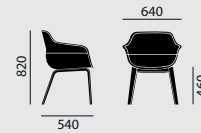

Dimensions

Poids

7,9 kg

6,3 kg

Variantes / Accessoires

- Coque coloris yellow ou frost
- Coussin d'assise, mousse postformée garnie, positionnement libre

- Piètement époxy
- Patins (1), (3)

- Piètement teinté
- Piètement en chêne lamellé collé, teinte selon nuancier chêne, verni mat
- Patins (3)