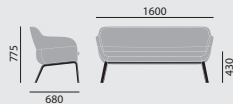

Dimensions

Poids

41,0 kg

33,0 kg

Variantes / Accessoires

- Piétement en chêne lamellé collé, teinte selon nuancier chêne, verni mat
- Piétement teinté selon collection
- Patins (3)
- bicolore (Partie haute et basse dans la même série de tissu, coloris du coussinet identique à l'assise)
- bicolore (partie assise et coussinet en tissu, dossier en cuir Sevilla 2)

Garnissage

Tissus / Cuirs

Selon collection (tissus enduits inclus)

Les tissus et cuirs suivants de la collection Brunner dédiés sont : dover, laser, luzern, monza, palermo, paris, rom, siena, turin, cuir sevilla 2, cuir torro

Les tissus et cuirs suivants de la collection Brunner Kvadrat dédiés sont : Inspiration 1 (Field, Remix 2), Inspiration 2 (Canvas 2 (Canvas), Divina 3, Divina MD, Divina Melange 3 (Divina Melange 2), Hallingdal 65, Steelcut Trio 3 (Steelcut Trio 2), Inspiration 3 (Revive 1+2), Inspiration 4 (Umami, Umami 2, Umami 3, Rime), Inspiration 5 (Fiord, Foss), Inspiration 6 (Melange Nap, Re-wool, San, Skye)

Coloris

Teintes

Selon collection «tones»