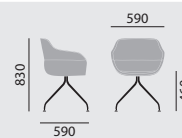

– Coque entièrement garnie **avec** accoudoirs intégrés, avec coussinet d'assise, diverses finitions de garnissage

Dimensions

Poids

9,2 kg

11,0 kg

Variantes / Accessoires

- Patins (3), (15), (16)

Garnissage