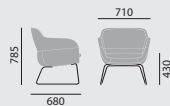

Dimensions

Poids

18,7 kg

19,6 kg

Variantes / Accessoires

- Piètement époxy in lava, stone, aqua, black cherry, lemongrass, melon, fog
- Patins avec surface antidérapante
- bicolore (Partie haute et basse dans la même série de tissu, coloris du coussinet identique à l'assise)
- bicolore (partie assise et coussinet en tissu, dossier en cuir Sevilla 2)

Garnissage

Tissus / Cuirs

Selon collection (tissus enduits inclus)

Les tissus et cuirs suivants de la collection Brunner dédiés sont : dover, laser, luzern, monza, palermo, paris, rom, siena, turin, cuir sevilla 2, cuir torro

Les tissus et cuirs suivants de la collection Brunner Kvadrat dédiés sont : Inspiration 1 (Field, Remix 2), Inspiration 2 (Canvas 2 (Canvas), Divina 3, Divina MD, Divina Melange 3 (Divina Melange 2), Hallingdal 65, Steelcut Trio 3 (Steelcut Trio 2), Inspiration 3 (Revive 1+2), Inspiration 4 (Umami, Umami 2, Umami 3, Rime), Inspiration 5 (Fiord, Foss), Inspiration 6 (Melange Nap, Re-wool, San, Skye)

Coloris

Coloris époxy

lava similaire RAL 7021 FS mat	stone similaire RAL 9002 FS mat	aqua similaire RAL Design 200 60 20 FS mat
black cherry similaire RAL 3005 FS mat	lemongrass similaire RAL Design 110 60 30 FS mat	melon similaire Pantone 459C FS mat
fog similaire RAL Design 200 80 05 FS mat