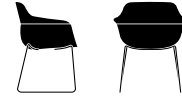

crona light

/ CHAISES SYNTHÉTIQUES

Designer: Archirivolto

Référence

6305

6315/A

Modèle de base

- Piètement traineau
- Fil d'acier chromé
- Sans patins

- Coque synthétique **sans** accoudoirs en polypropylène et divers coloris disponibles

- Coque synthétique **avec** accoudoirs en polypropylène et divers coloris disponibles