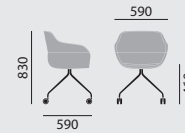

Dimensions

Poids

8,1 kg

10,5 kg

Garnissage

Variantes

- unicolore en tissu ou cuir
- bicolore (Partie haute et basse dans la même série de tissu, coloris du coussinet identique à l'assise)
- bicolore (partie assise et coussinet en tissu, dossier en cuir Sevilla 2)

Tissus / Cuirs

Selon collection (tissus enduits inclus)

Les tissus et cuirs suivants de la collection Brunner dédiés sont : dover, laser, luzern, monza, palermo, paris, rom, siena, turin, cuir sevilla 2, cuir torro

Les tissus et cuirs suivants de la collection Brunner Kvadrat dédiés sont : Inspiration 1 (Field, Remix 2), Inspiration 2 (Canvas 2 (Canvas), Divina 3, Divina MD, Divina Melange 3 (Divina Melange 2), Hallingdal 65, Steelcut Trio 3 (Steelcut Trio 2), Inspiration 3 (Revive 1+2), Inspiration 4 (Umami, Umami 2, Umami 3, Rime), Inspiration 5 (Fiord, Foss), Inspiration 6 (Melange Nap, Re-wool, San, Skye)