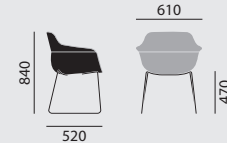

Dimensions

Poids

10,1 kg

11,0 kg

Variantes / Accessoires

- Piétement époxy dans divers coloris
- Patins (3)

- Patins (1), (3)

Garnissage

Tissus / Cuir

Selon collection (tissus enduits inclus)

Les tissus et cuirs suivants de la collection Brunner dédiés sont : dover, laser, luzern, monza, palermo, paris, rom, siena, turin, cuir sevilla 2, cuir torro

Les tissus et cuirs suivants de la collection Brunner Kvadrat dédiés sont : Inspiration 1 (Field, Remix 2), Inspiration 2 (Canvas 2 (Canvas), Divina 3, Divina MD, Divina Melange 3 (Divina Melange 2), Hallingdal 65, Steelcut Trio 3 (Steelcut Trio 2), Inspiration 3 (Revive 1+2), Inspiration 4 (Umami, Umami 2, Umami 3, Rime), Inspiration 5 (Fiord, Foss), Inspiration 6 (Melange Nap, Re-wool, San, Skye)

Coloris

Coque synthétique

	lava similaire RAL 7021		stone similaire RAL 9002		aqua similaire RAL Design 200 60 20
	black cherry similaire RAL 3005		lemongrass similaire RAL Design 110 60 30		melon similaire Pantone 459C
	fog similaire RAL Design 200 80 05