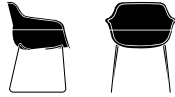

crona felt

6 3 2 5 / A / 6 3 2 7 / A

- Fauteuil douillet et confortable en non-tissé moulé : le modèle fin de la famille crona
- Texture chaude et douce et grande stabilité
- Polyvalent : dans les cafétérias, les restaurants, les espaces lounge et même dans les espaces d'accueil
- Dans quatre couleurs fraîches et agréables
- Avec piètement traîneau (chromé ou époxy en option) ou avec piètement en bois lamellé-collé
- Pour encore plus de confort, également disponible avec coussin amovible

OFFICE / CONFERENCE | PUBLIC SPACES | CARE

CHAISES | TABLES | MOBILIER DE COMPLÉMENT

crona felt

/ CHAISE REMBOURRÉE AVEC COQUE MOULÉE Designer: Archirivolto

crona felt

/ CHAISE REMBOURRÉE AVEC COQUE MOULÉE Designer: Archirivolto