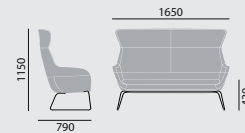

Dimensions

Poids

42,2 kg

30,6 kg

Variantes / Accessoires

- Piètement époxy
- Patins avec surface antidérapante
- bicolore (Partie haute et basse dans la même série de tissu, coloris du coussinet identique à l'assise)
- bicolore (partie assise et coussinet en tissu, dossier en cuir Sevilla 2)

Garnissage

Tissus / Cuirs

Selon collection (tissus enduits inclus)

Les tissus et cuirs suivants de la collection Brunner dédiés sont : dover, laser, luzern, monza, palermo, paris, rom, siena, turin, cuir sevilla 2, cuir torro

Les tissus et cuirs suivants de la collection Brunner Kvadrat dédiés sont : Inspiration 1 (Field, Remix 2), Inspiration 2 (Canvas 2 (Canvas), Divina 3, Divina MD, Divina Melange 3 (Divina Melange 2), Hallingdal 65, Steelcut Trio 3 (Steelcut Trio 2), Inspiration 3 (Revive 1+2), Inspiration 4 (Umami, Umami 2, Umami 3, Rime), Inspiration 5 (Fiord, Foss), Inspiration 6 (Melange Nap, Re-wool, San, Skye)

Coloris

Coloris époxy

lava similaire RAL 7021 FS mat	stone similaire RAL 9002 FS mat	aqua similaire RAL Design 200 60 20 FS mat
black cherry similaire RAL 3005 FS mat	lemongrass similaire RAL Design 110 60 30 FS mat	melon similaire Pantone 459C FS mat
fog similaire RAL Design 200 80 05 FS mat