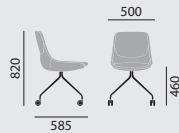

Dimensions

Poids

8,1 kg

10,5 kg

Garnissage

Variantes

- unicolore en tissu ou cuir
- bicolore (Partie haute et basse dans la même série de tissu, coloris du coussinet identique à l'assise)
- bicolore (partie assise et coussinet en tissu, dossier en cuir Sevilla 2)

Tissus / Cuirs

Selon collection (tissus enduits inclus)

Les tissus et cuirs suivants de la collection Brunner dédiés sont : dover, laser, luzern, monza, palermo, paris, rom, siena, turin, cuir sevilla 2, cuir torro

Les tissus et cuirs suivants de la collection Brunner Kvadrat dédiés sont : Inspiration 1 (Field, Remix 2), Inspiration 2 (Canvas 2 (Canvas), Divina 3, Divina MD, Divina Melange 3 (Divina Melange 2), Hallingdal 65, Steelcut Trio 3 (Steelcut Trio 2), Inspiration 3 (Revive 1+2), Inspiration 4 (Umami, Umami 2, Umami 3, Rime), Inspiration 5 (Fiord, Foss), Inspiration 6 (Melange Nap, Re-wool, San, Skye)