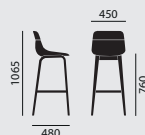

Dimensions

Poids

6,8 kg

Variantes / Accessoires

- Piétement en hêtre lamellé collé teinté selon collection
- Piétement en lamellé collé de chêne, teinté selon collection chêne, verni mat
- Repose pieds époxy assorti au coloris de la coque
- Patins (3)

Garnissage

Tissus / Cuir

Selon collection (tissus enduits inclus)