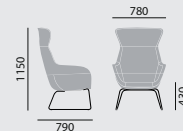

Dimensions

Poids

18,7 kg

19,6 kg

Variantes / Accessoires

- Piètement époxy in lava, stone, aqua, black cherry, lemongrass, melon, fog
- Patins avec surface antidérapante
- bicolore (Partie haute et basse dans la même série de tissu, coloris du coussinet identique à l'assise)
- bicolore (partie assise et coussinet en tissu, dossier en cuir Sevilla 2)

Garnissage

Tissus / Cuirs

Selon collection (tissus enduits inclus)

Les tissus et cuirs suivants de la collection Brunner dédiés sont : dover, laser, luzern, monza, palermo, paris, rom, siena, turin, cuir sevilla 2, cuir torro

Les tissus et cuirs suivants de la collection Brunner Kvadrat dédiés sont : Inspiration 1 (Field, Remix 2), Inspiration 2 (Canvas 2 (Canvas), Divina 3, Divina MD, Divina Melange 3 (Divina Melange 2), Hallingdal 65, Steelcut Trio 3 (Steelcut Trio 2), Inspiration 3 (Revive 1+2), Inspiration 4 (Umami, Umami 2, Umami 3, Rime), Inspiration 5 (Fiord, Foss), Inspiration 6 (Melange Nap, Re-wool, San, Skye)

Coloris

Coloris époxy

lava similaire RAL 7021 FS mat	stone similaire RAL 9002 FS mat	aqua similaire RAL Design 200 60 20 FS mat
black cherry similaire RAL 3005 FS mat	lemongrass similaire RAL Design 110 60 30 FS mat	melon similaire Pantone 459C FS mat
fog similaire RAL Design 200 80 05 FS mat