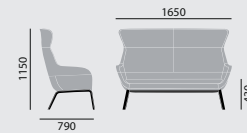

Dimensions

Poids

41,0 kg

33,0 kg

Variantes / Accessoires

- Piétement en chêne lamellé collé, teinte selon nuancier chêne, verni mat
- Piétement teinté selon collection
- Patins (3)
- bicolore (Partie haute et basse dans la même série de tissu, coloris du coussinet identique à l'assise)
- bicolore (partie assise et coussinet en tissu, dossier en cuir Sevilla 2)

Garnissage

Tissus / Cuirs

Selon collection (tissus enduits inclus)

Les tissus et cuirs suivants de la collection Brunner dédiés sont : dover, laser, luzern, monza, palermo, paris, rom, siena, turin, cuir sevilla 2, cuir torro

Les tissus et cuirs suivants de la collection Brunner Kvadrat dédiés sont : Inspiration 1 (Field, Remix 2), Inspiration 2 (Canvas 2 (Canvas), Divina 3, Divina MD, Divina Melange 3 (Divina Melange 2), Hallingdal 65, Steelcut Trio 3 (Steelcut Trio 2), Inspiration 3 (Revive 1+2), Inspiration 4 (Umami, Umami 2, Umami 3, Rime), Inspiration 5 (Fiord, Foss), Inspiration 6 (Melange Nap, Re-wool, San, Skye)

Coloris

Teintes

Selon collection «tones»