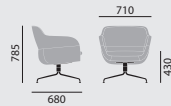

Dimensions

Poids

17,8 kg

22,3 kg

Variantes / Accessoires

- Patins (3), (15), (16)
- bicolore (Partie haute et basse dans la même série de tissu, coloris du coussinet identique à l'assise)
- bicolore (partie assise et coussinet en tissu, dossier en cuir Sevilla 2)

Garnissage

Tissus / Cuir

Selon collection (tissus enduits inclus)

Les tissus et cuirs suivants de la collection Brunner dédiés sont : dover, laser, luzern, monza, palermo, paris, rom, siena, turin, cuir sevilla 2, cuir torro

Les tissus et cuirs suivants de la collection Brunner Kvadrat dédiés sont : Inspiration 1 (Field, Remix 2), Inspiration 2 (Canvas 2 (Canvas), Divina 3, Divina MD, Divina Melange 3 (Divina Melange 2), Hallingdal 65, Steelcut Trio 3 (Steelcut Trio 2), Inspiration 3 (Revive 1+2), Inspiration 4 (Umami, Umami 2, Umami 3, Rime), Inspiration 5 (Fiord, Foss), Inspiration 6 (Melange Nap, Re-wool, San, Skye)