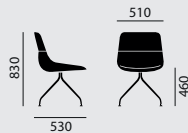

Dimensions

Poids

7,2 kg

7,3 kg

Variantes / Accessoires

- Patins (3), (15), (16)

Garnissage

Tissus / Cuir

Selon collection (tissus enduits inclus)

Coloris

Coque synthétique

lava similaire RAL 7021	stone similaire RAL 9002	aqua similaire RAL Design 200 60 20
black cherry similaire RAL 3005	lemongrass similaire RAL Design 110 60 30	melon similaire Pantone 459C
fog similaire RAL Design 200 80 05