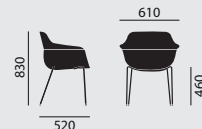

crona light

/ CHAISES SYNTHÉTIQUES

Designer: Archirivolto**Référence****6304****6314/A****Modèle de base**

- 4 pieds
- Tube acier chromé
- Patins synthétiques

– Coque synthétique **sans** accoudoirs en polypropylène et divers coloris disponibles

– Coque synthétique **avec** accoudoirs en polypropylène et divers coloris disponibles

Dimensions**Poids**

6,4 kg

7,5 kg

Variantes / Accessoires

- Patins (3)
- Piètement époxy dans divers coloris

Garnissage