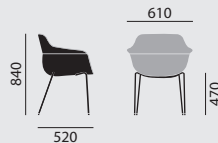

Dimensions

Poids

10,1 kg

11,0 kg

Variantes / Accessoires

- Piétement époxy dans divers coloris
- Patins (3)

- Patins (1), (3)

Garnissage

Tissus / Cuir

Selon collection (tissus enduits inclus)

Les tissus et cuirs suivants de la collection Brunner dédiés sont : dover, laser, luzern, monza, palermo, paris, rom, siena, turin, cuir sevilla 2, cuir torro

Les tissus et cuirs suivants de la collection Brunner Kvadrat dédiés sont : Inspiration 1 (Field, Remix 2), Inspiration 2 (Canvas 2 (Canvas), Divina 3, Divina MD, Divina Melange 3 (Divina Melange 2), Hallingdal 65, Steelcut Trio 3 (Steelcut Trio 2), Inspiration 3 (Revive 1+2), Inspiration 4 (Umami, Umami 2, Umami 3, Rime), Inspiration 5 (Fiord, Foss), Inspiration 6 (Melange Nap, Re-wool, San, Skye)

Coloris

Coque synthétique

	lava similaire RAL 7021		stone similaire RAL 9002		aqua similaire RAL Design 200 60 20
	black cherry similaire RAL 3005		lemongrass similaire RAL Design 110 60 30		melon similaire Pantone 459C
	fog similaire RAL Design 200 80 05