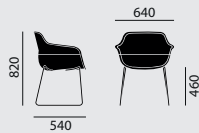

Dimensions

Poids

7,9 kg

6,3 kg

Variantes / Accessoires

- Coque coloris yellow ou frost
- Coussin d'assise, mousse postformée garnie, positionnement libre

- Piètement époxy
- Patins (1), (3)

- Piètement teinté
- Piètement en chêne lamellé collé, teinte selon nuancier chêne, verni mat
- Patins (3)